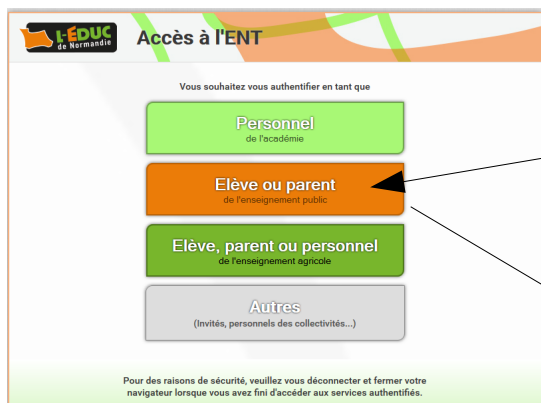

3. Accéder au site du collège.

Accédez au site du collège : <http://paul.eluard.etab.ac-caen.fr/>

4. Se connecter sur l'Educ de Normandie.

Cliquez sur l'Educ de Normandie :

Elève ou parent