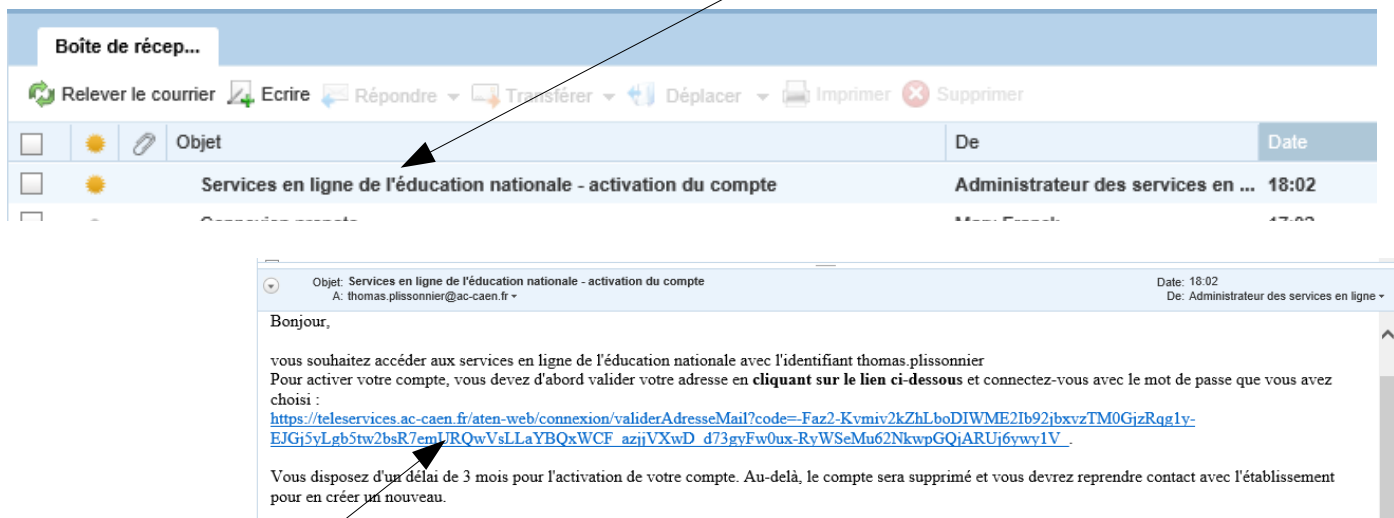

Une adresse mail valide et accessible est indispensable pour valider l'inscription et recevoir un nouveau mot de passe en cas d'oubli.

Validez

Et Validez

## 2. Valider son inscription en suivant le lien envoyé par mail

Connectez vous à votre messagerie personnelle.

Ouvrez le mail : Services en ligne de l'éducation nationale

Cliquez sur le lien

Votre navigateur internet doit ouvrir un nouvel onglet.

Cliquez sur « Accéder aux services ».

Vous pouvez quitter cette page.

Pour info : c'est ici que vous pourrez inscrire votre enfant au lycée.